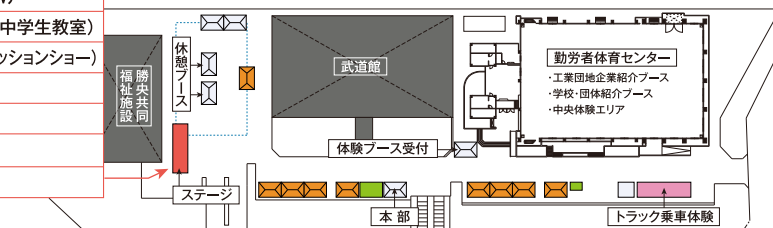

メイン会場

勝央町勤労者体育センター及び周辺エリア
〒709-4321 岡山県勝間田郡勝央町太平32-1
※お車で越しの方は所定の駐車場へ駐車してください。

携帯電話
スマートフォンの方はこちらのQRコードを読み込むことで会場MAPの情報がご覧いただけます。

体験メニュー 屋外/企業(学校)紹介・グルメブース (株)イサミ岡山フードプロダクツ すき焼き試食 ●定員200名 【無料】 勝間田高等学校 寄せ植え・コースターづくり体験 農産物加工品販売 ●所要時間5~10分 ●限定各50個 【参加費無料】 美作高等学校ライセンスコース プリンターを作ろう! ●5名ずつ/1回 ●限定100個 ●所要時間20分 【参加費無料】 平賀運送(株) 津山営業所 大型トラック乗車体験 ●1名ずつ/1回 ●所要時間3分 【参加費無料】 琵琶湖忍野国際ホーススクール ポニー乗馬体験 ●1名ずつ/1回 ●随時体験可能 ●所要時間5分 【参加費500円】

駐車場

アルフレッサファーマ(株) 岡山製薬工場
大正製薬(株) 岡山工場
日本ペイント(株) 岡山工場
LIXIL物流 岡山物流センター
小川香料(株) 岡山工場
クリナップ(株) 岡山工場